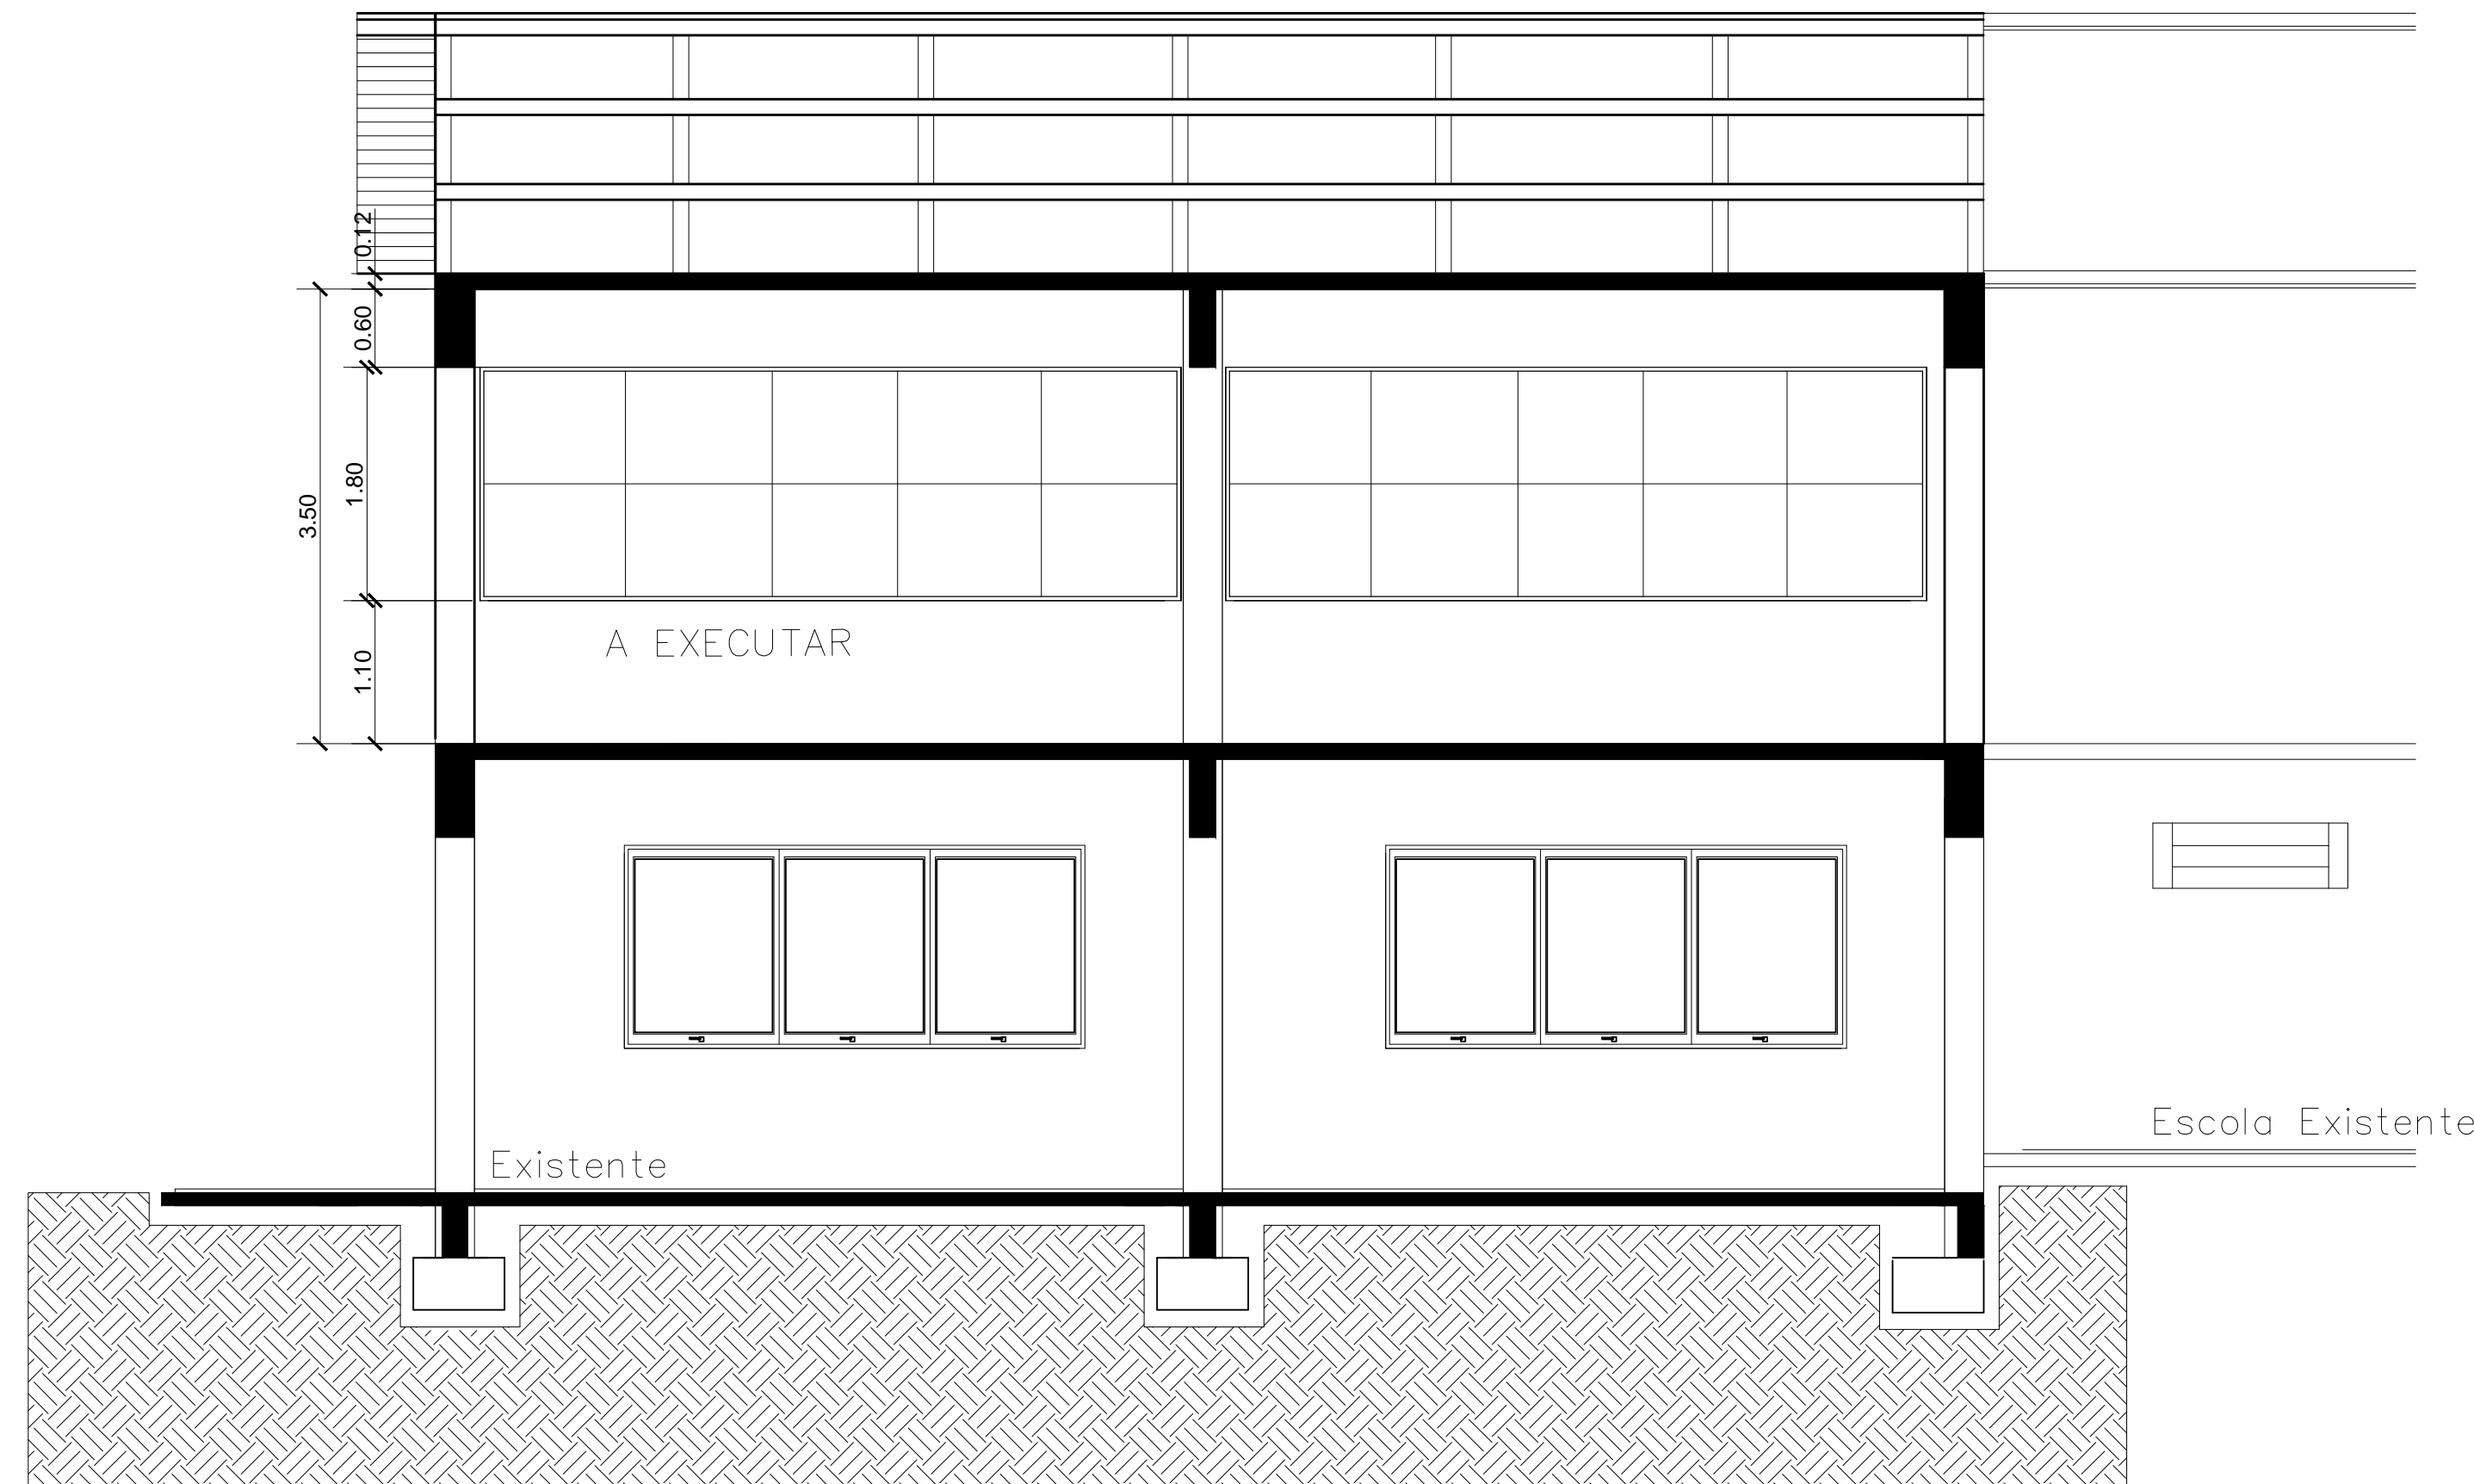

CORTE BB

CORTE AA

		PREFEITURA MUNICIPAL ARROIO DO MEIO / RS.	
		ADMINISTRAÇÃO : 2013 – 2016	
RUA MONSENHOR JACOB SEGER – 186 – FONE 051-3716-1166 ARROIO DO MEIO – RS.		Data: Mai/2016	
Prancha: Cortes		Escala: 1:50	
Responsável do Projeto: _____		Proprietária: _____	
Responsável da Execução: _____		Área: 166,75m ²	
Nome – Endereço: EMEF Princesa Isabel Bairro Rui Barbosa Arroio do Meio,RS		Desenho: Patricia	
		Prancha: 03	