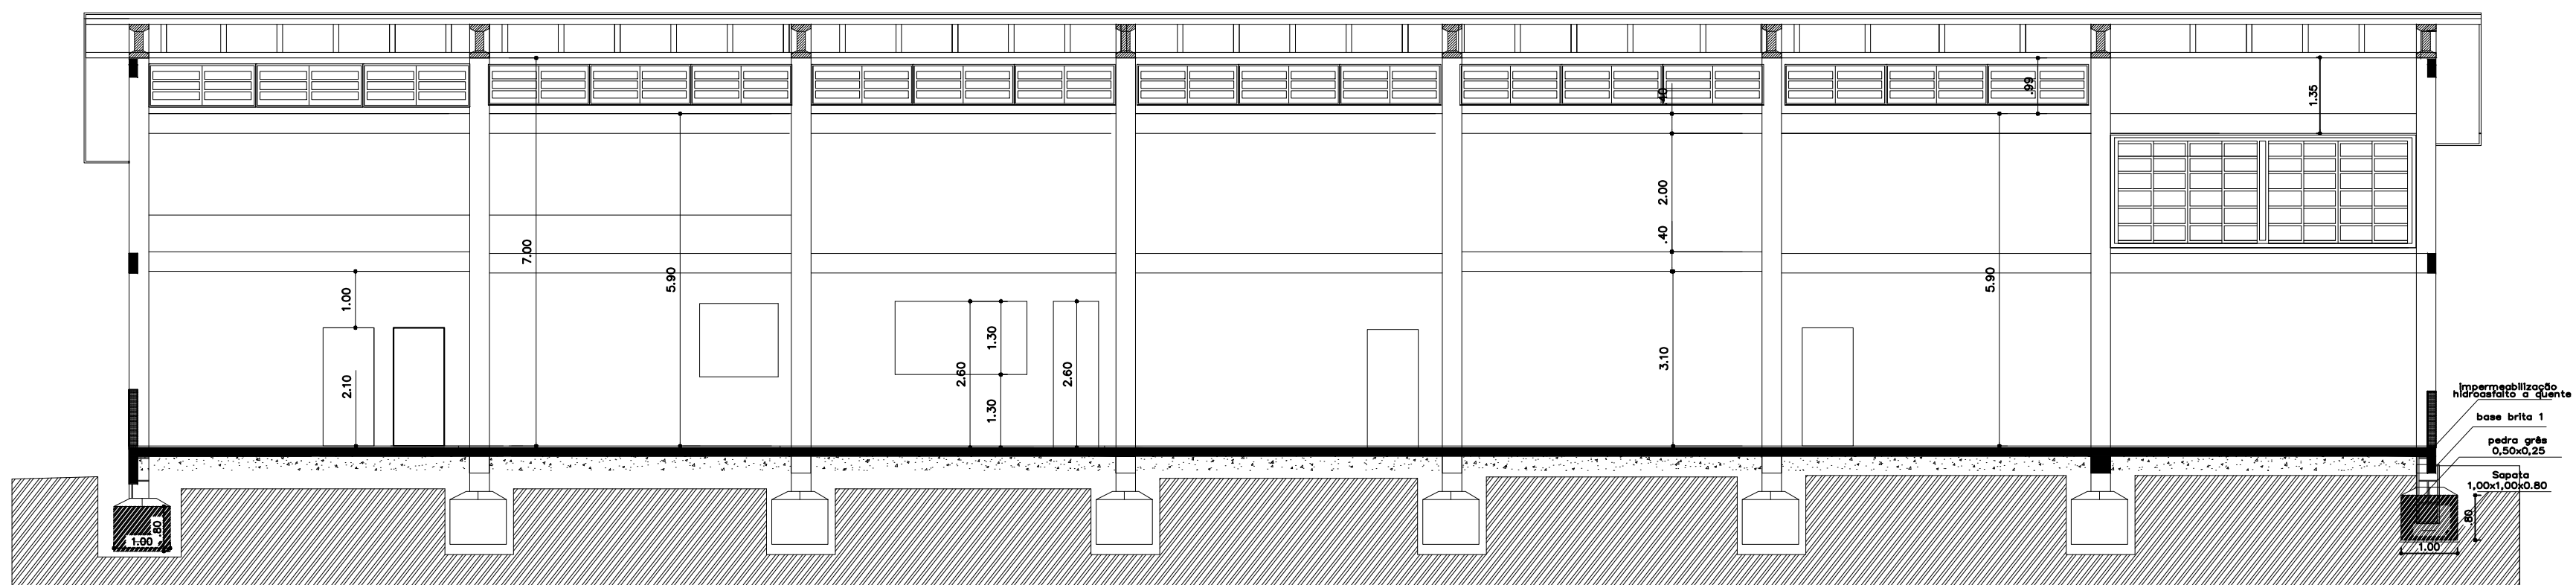

CORTE CD

	PREFEITURA MUNICIPAL ARROIO DO MEIO / RS		
	ADMINISTRAÇÃO : 2013 – 2016 RUA MONSENHOR JACOB SEGER – 186 – FONE 051-3716-1166 ARROIO DO MEIO – RS.		
Prancha: Cortes	Responsável do Projeto: Aldir De Bona Engenheiro Civil CREA/RS. 18.351/8	Proprietário: Sidnei Eckert Prefeito Municipal CPF: 900.866.260-00	Data: AGO/2016 Escala: 1:100 Área Total: 1.000,00m²
Responsável da Execução:	Nome – Endereço: Quadra Esportes – EMEF Palmas Distrito de Palmas Município de Arroio do Meio/RS	Desenhista: Vanessa	Prancha: 02