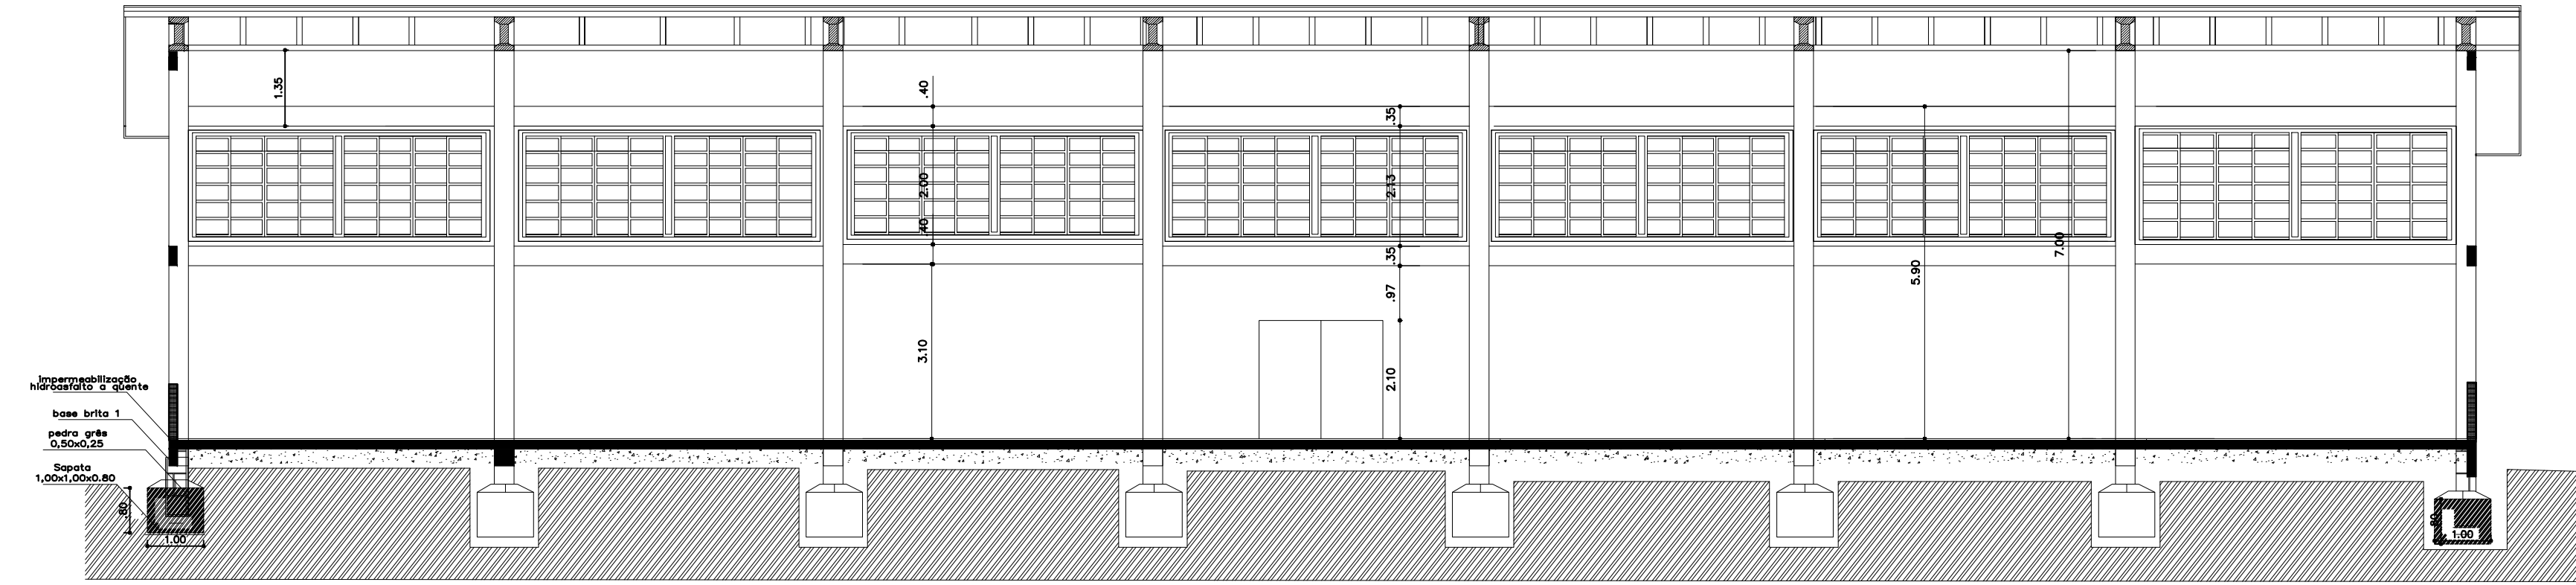

Prancha: Planta Baixa, Fachada e Planta Elétrica		Data: AGO/2016
Responsável do Projeto:	Proprietário:	Escala: 1:100
Aldir De Bona Engenheiro Civil CREA/RS 18.3519	Sígnel Eckert Prefeito Municipal CPF: 500.866.260-00	Área Total: 1.000,00m <sup>2</sup>
Responsável da Execução:	Nome - Endereço:	Desenho: Vanessa
	Quadra Esportes - EMEF Palmas Distrito de Palmas Município de Arroio do Meio/RS	Prancha: 01