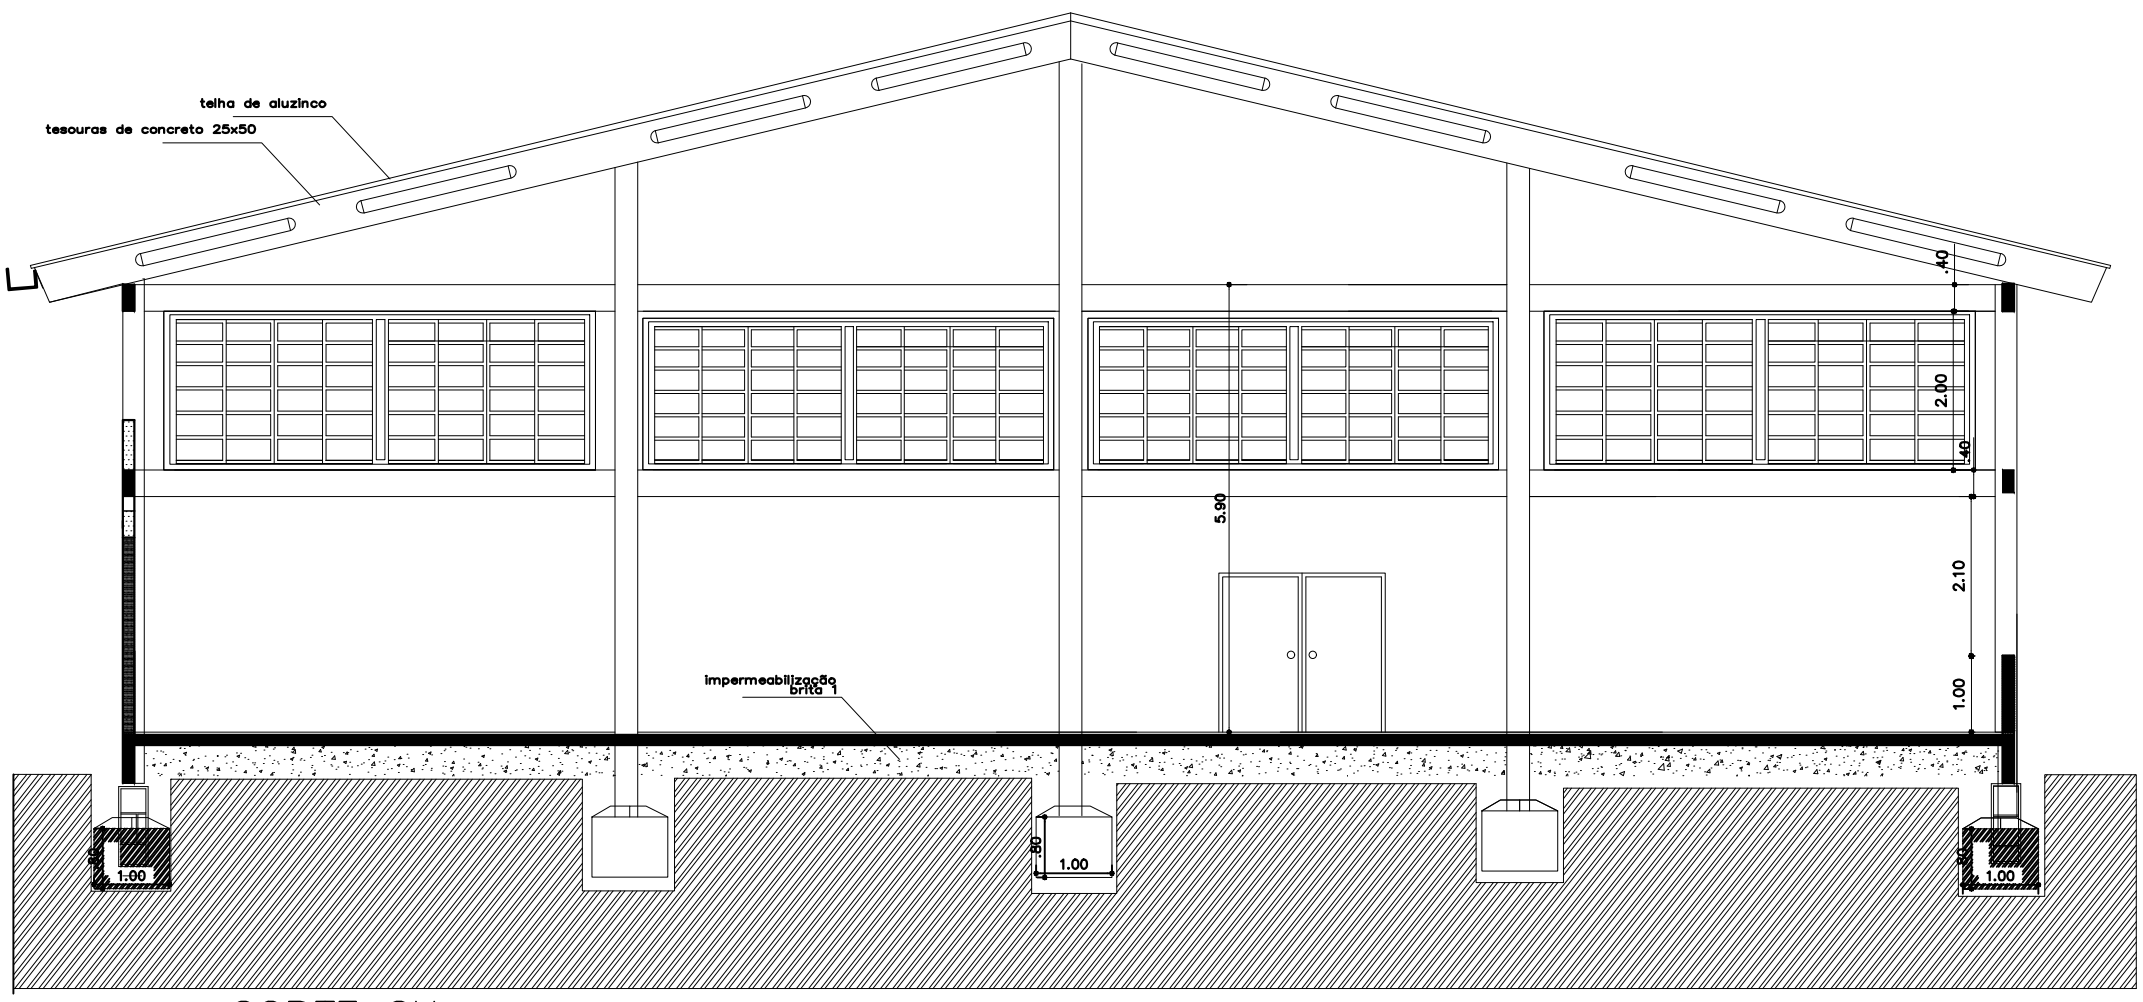

CORTE GH

	PREFEITURA MUNICIPAL ARROIO DO MEIO / RS		
	ADMINISTRAÇÃO : 2013 – 2016 RUA MONSENHOR JACOB SEGER – 186 – FONE 051-3716-1166 ARROIO DO MEIO – RS.		
Prancha: Cortes	Responsável do Projeto: Aldir De Bona Engenheiro Civil CREA/RS. 18.351/8	Proprietário: Sidnei Eckert Prefeito Municipal CPF: 900.866.260-00	Data: AGO/2016 Escala: 1:100 Área Total: 1.000,00m²
Responsável da Execução:	Nome – Endereço: Quadra Esportes – EMEF Palmas Distrito de Palmas Município de Arroio do Meio/RS	Desenhista: Vanessa	Prancha: 02