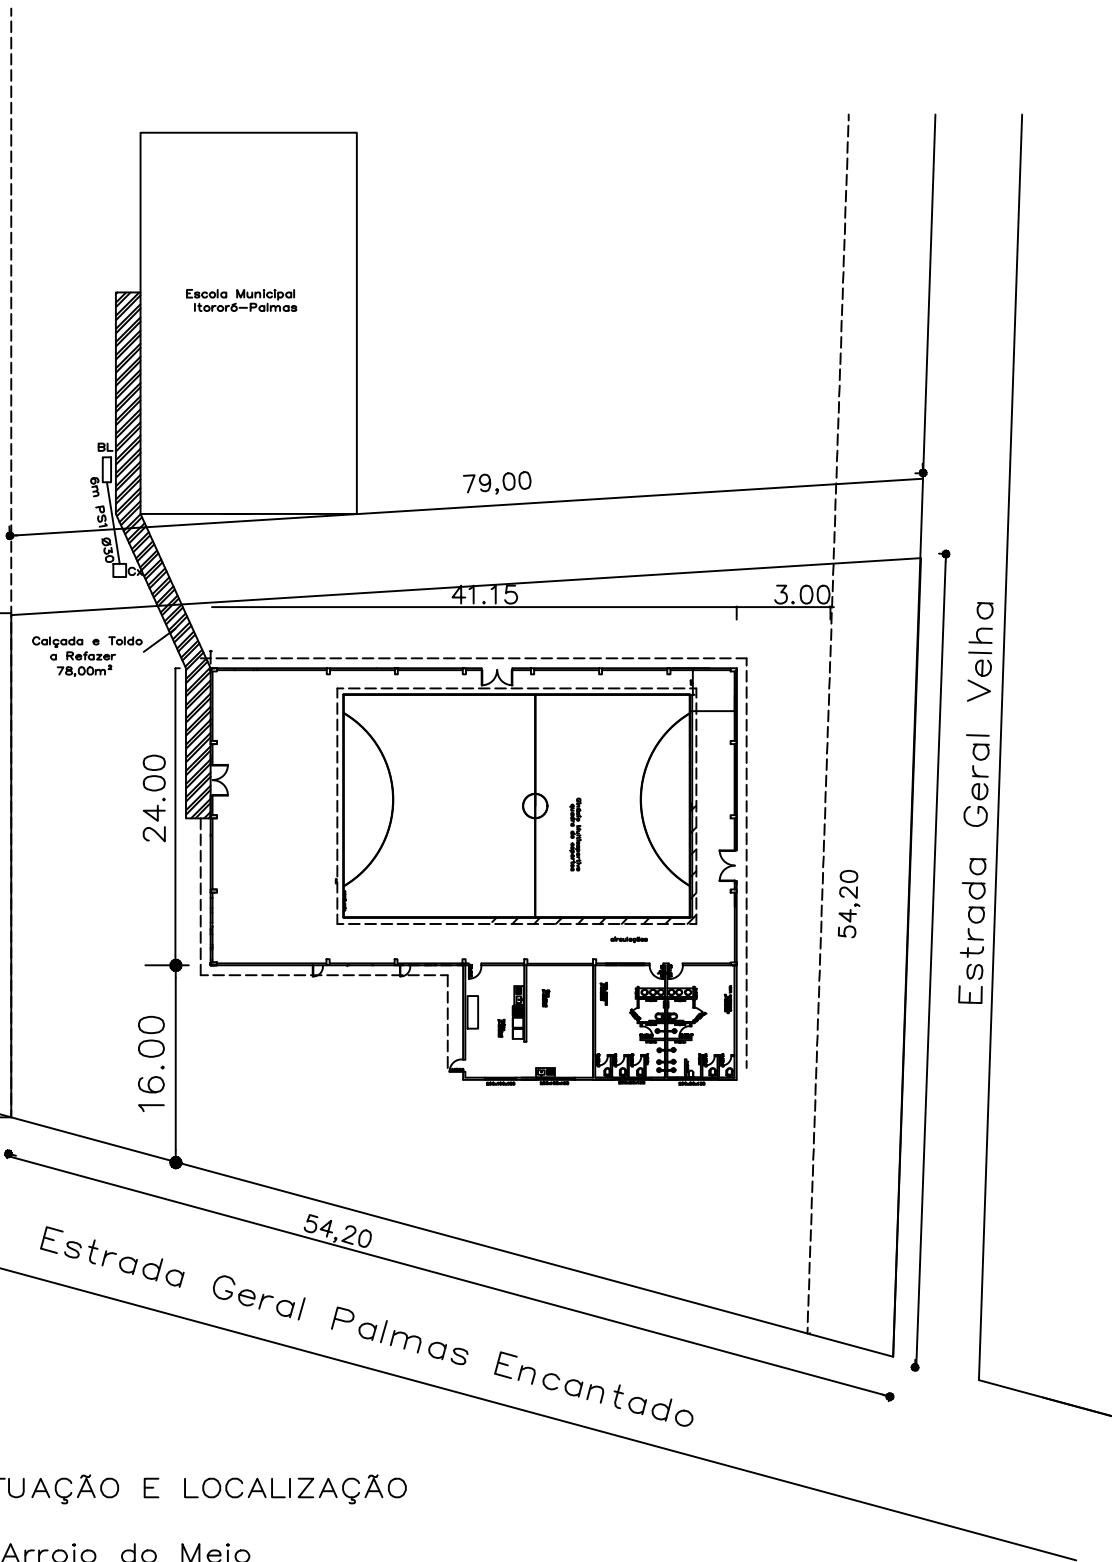

Norte

PLANTA DE SITUAÇÃO E LOCALIZAÇÃO  
 ESCALA 1/500  
 3º distrito de Arroio do Meio  
 distrito de Palmas

Resp.: Arq.e Urb.Pedro Luiz da Silva-celular nº 051-9999.7214

	PREFEITURA MUNICIPAL ARROIO DO MEIO / RS.	
	ADMINISTRAÇÃO : <span style="font-size: 1.2em;">2013 – 2016</span>	
RUA MONSENHOR JACOB SEGER – 186 – FONE 051-716-1166 ARROIO DO MEIO – RS.		
RESP PROJETO : RESP. EXECUÇÃO : PROPRIETÁRIO :	NOME – ENDEREÇO : QUADRA DE ESPORTES Estrada Geral Palmas Palmas_Arroio do Meio	
PRANCHA : <span style="font-size: 1.1em;">PLANTA DE SITUAÇÃO E LOCALIZAÇÃO</span>		
DESENHO : <span style="font-size: 1.1em;">Vanessa</span>	DATA : Ago/2016	ESCALAS : <span style="font-size: 1.1em;">1/500</span>
		ÁREA : <span style="font-size: 1.1em;">1.000,00m2</span>

PLANTA ELÉTRICA  
a=1.162,80 m<sup>2</sup>

PLANTA BAIXA  
a=1.162,80 m<sup>2</sup>

FACHADA

**PREFEITURA MUNICIPAL**  
**ARROIO DO MEIO / RS**  
 ADMINISTRAÇÃO : 2013 - 2016  
 RUA MONSENHOR JACOB SEGER - 186 - FONE 051-3716-1166  
 ARROIO DO MEIO - RS.

Prancha: Planta Baixa, Fachada e Planta Elétrica		Data: AGO/2016
Responsável do Projeto:	Proprietário:	Escala: 1:100
Aldir De Bona Engenheiro Civil CREA/RS 18.3519	Sígnel Eckert Prefeito Municipal CPF: 500.866.260-00	Área Total: 1.000,00m <sup>2</sup>
Responsável da Execução:	Nome - Endereço:	Desenho: Vanessa
	Quadra Esportes - EMEF Palmas Distrito de Palmas Município de Arroio do Meio/RS	Prancha: 01