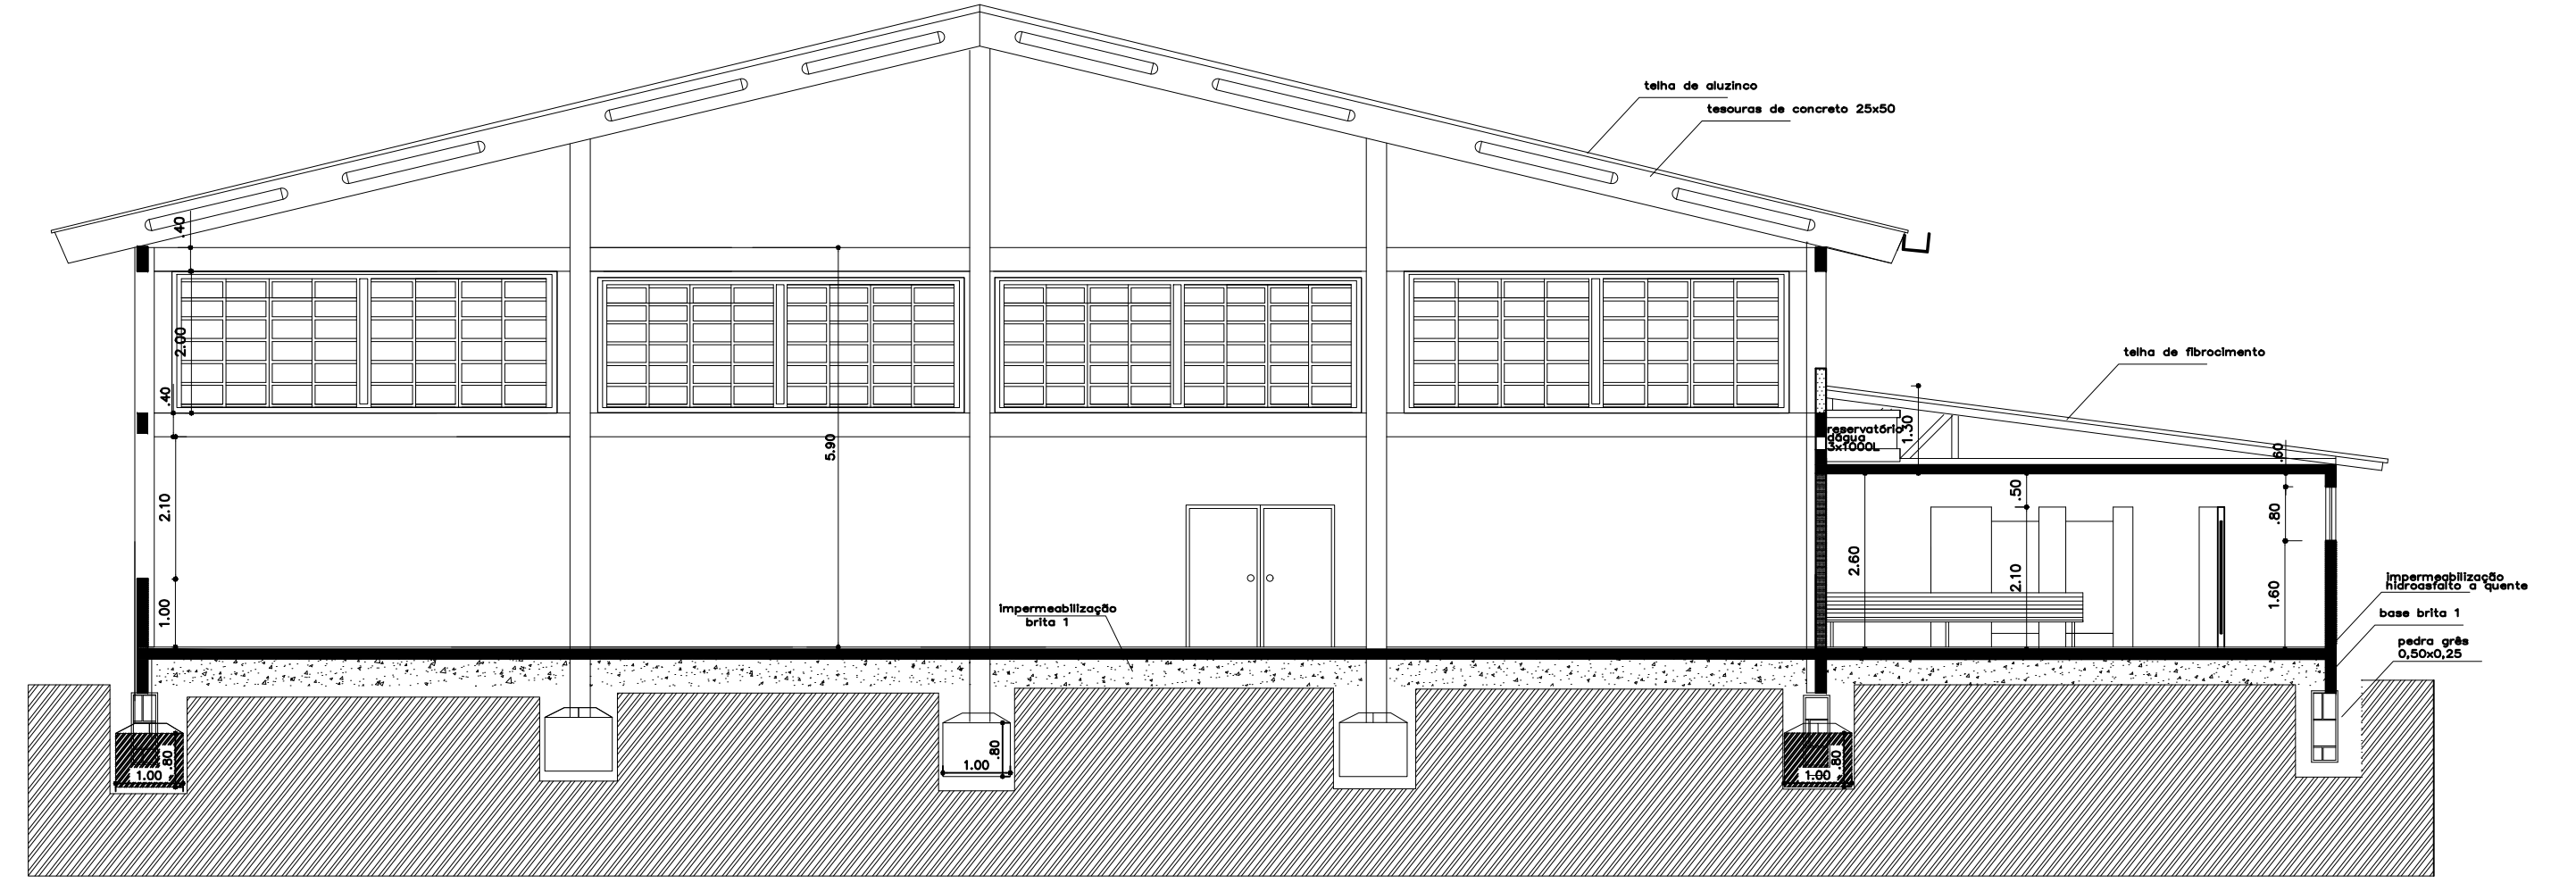

CORTE AB

	PREFEITURA MUNICIPAL ARROIO DO MEIO / RS		
	ADMINISTRAÇÃO : 2013 – 2016 RUA MONSENHOR JACOB SEGER – 186 – FONE 051-3716-1166 ARROIO DO MEIO – RS.		
Prancha: Cortes	Responsável do Projeto: Aldir De Bona Engenheiro Civil CREA/RS. 18.351/8	Proprietário: Sidnei Eckert Prefeito Municipal CPF: 900.866.260-00	Data: AGO/2016 Escala: 1:100 Área Total: 1.000,00m²
Responsável da Execução:	Nome – Endereço: Quadra Esportes – EMEF Palmas Distrito de Palmas Município de Arroio do Meio/RS	Desenhista: Vanessa	Prancha: 02