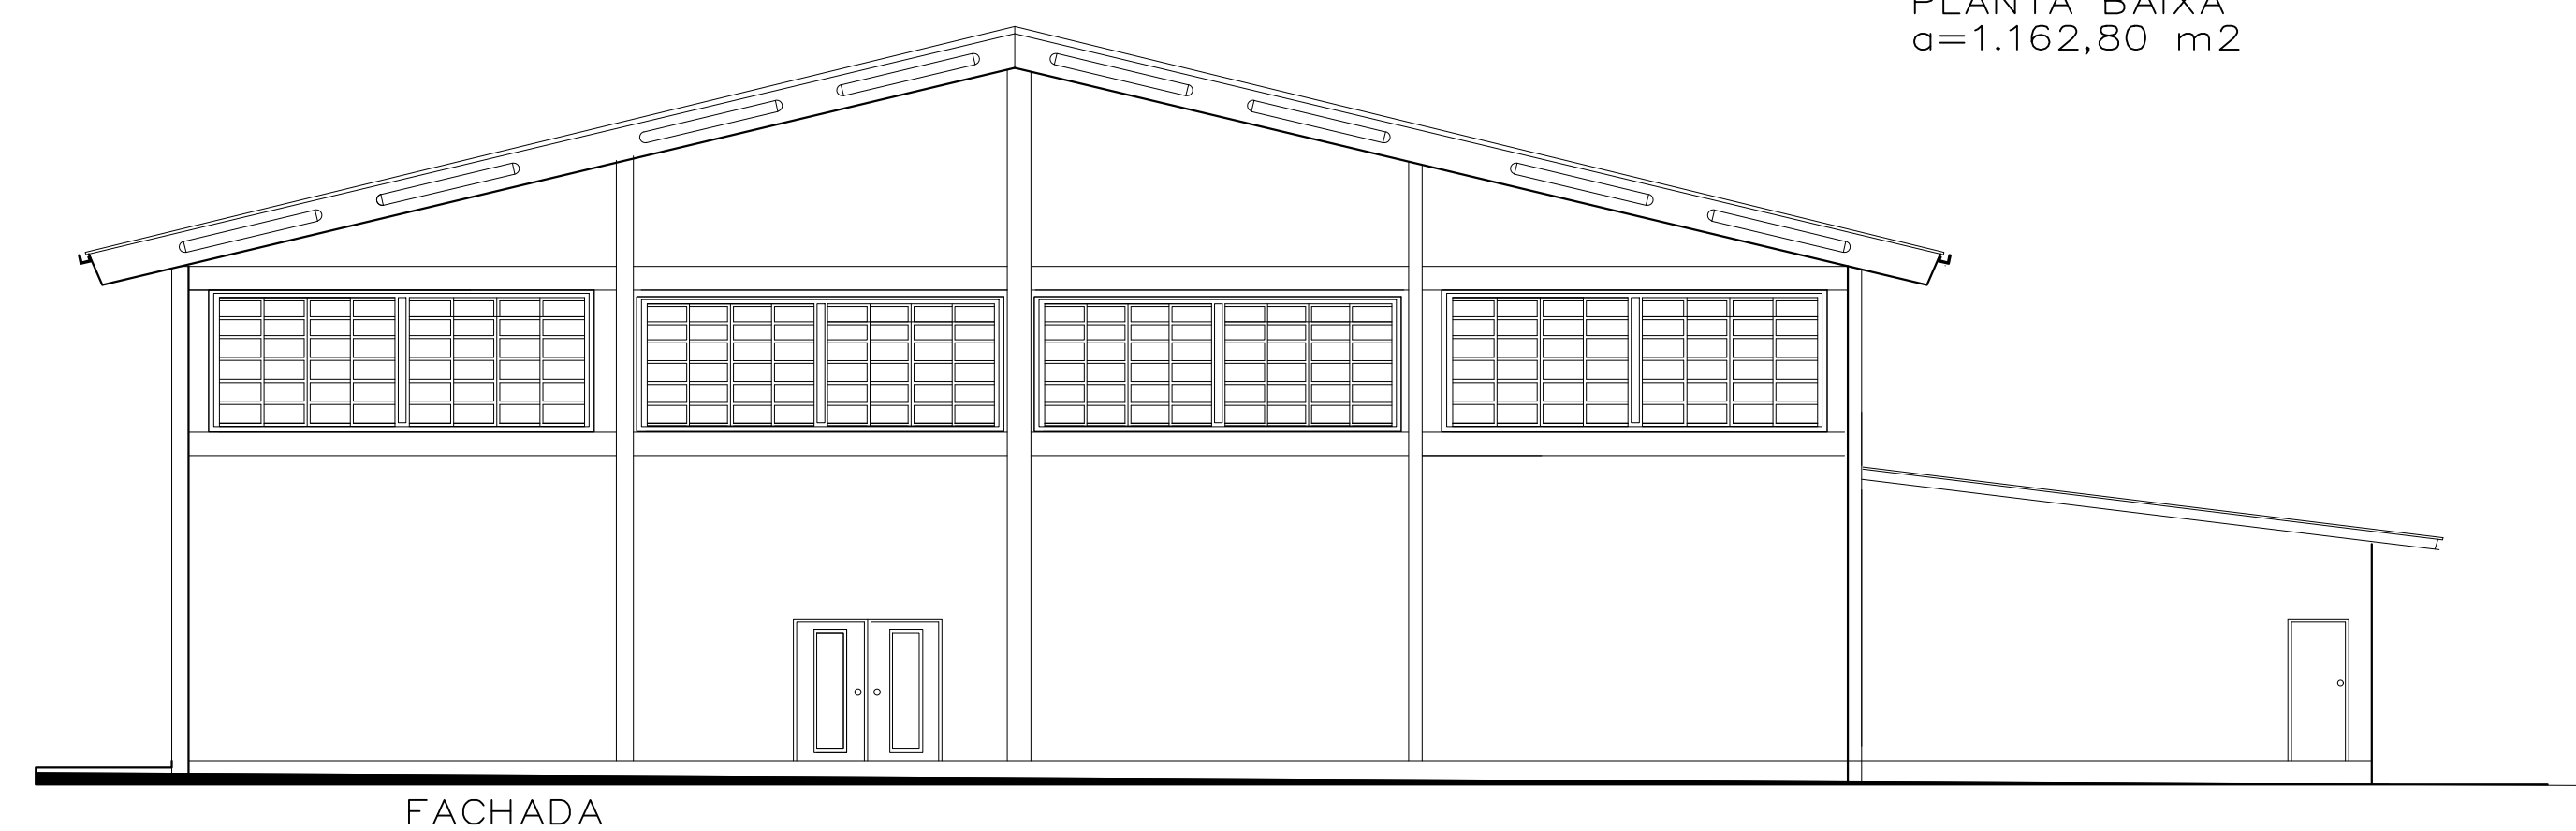

PLANTA ELÉTRICA  
a=1.162,80 m<sup>2</sup>

PLANTA BAIXA  
a=1.162,80 m<sup>2</sup>

FACHADA

**PREFEITURA MUNICIPAL**  
**ARROIO DO MEIO / RS**  
 ADMINISTRAÇÃO : 2013 - 2016  
 RUA MONSENHOR JACOB SEGER - 186 - FONE 051-3716-1166  
 ARROIO DO MEIO - RS.

Prancha: Planta Baixa, Fachada e Planta Elétrica		Data: AGO/2016
Responsável do Projeto:	Proprietário:	Escala: 1:100
Aldir De Bona Engenheiro Civil CREA/RS 18.3519	Sígnel Eckert Prefeito Municipal CPF: 500.866.260-00	Área Total: 1.000,00m <sup>2</sup>
Responsável da Execução:	Nome - Endereço:	Desenho: Vanessa
	Quadra Esportes - EMEF Palmas Distrito de Palmas Município de Arroio do Meio/RS	Prancha: 01