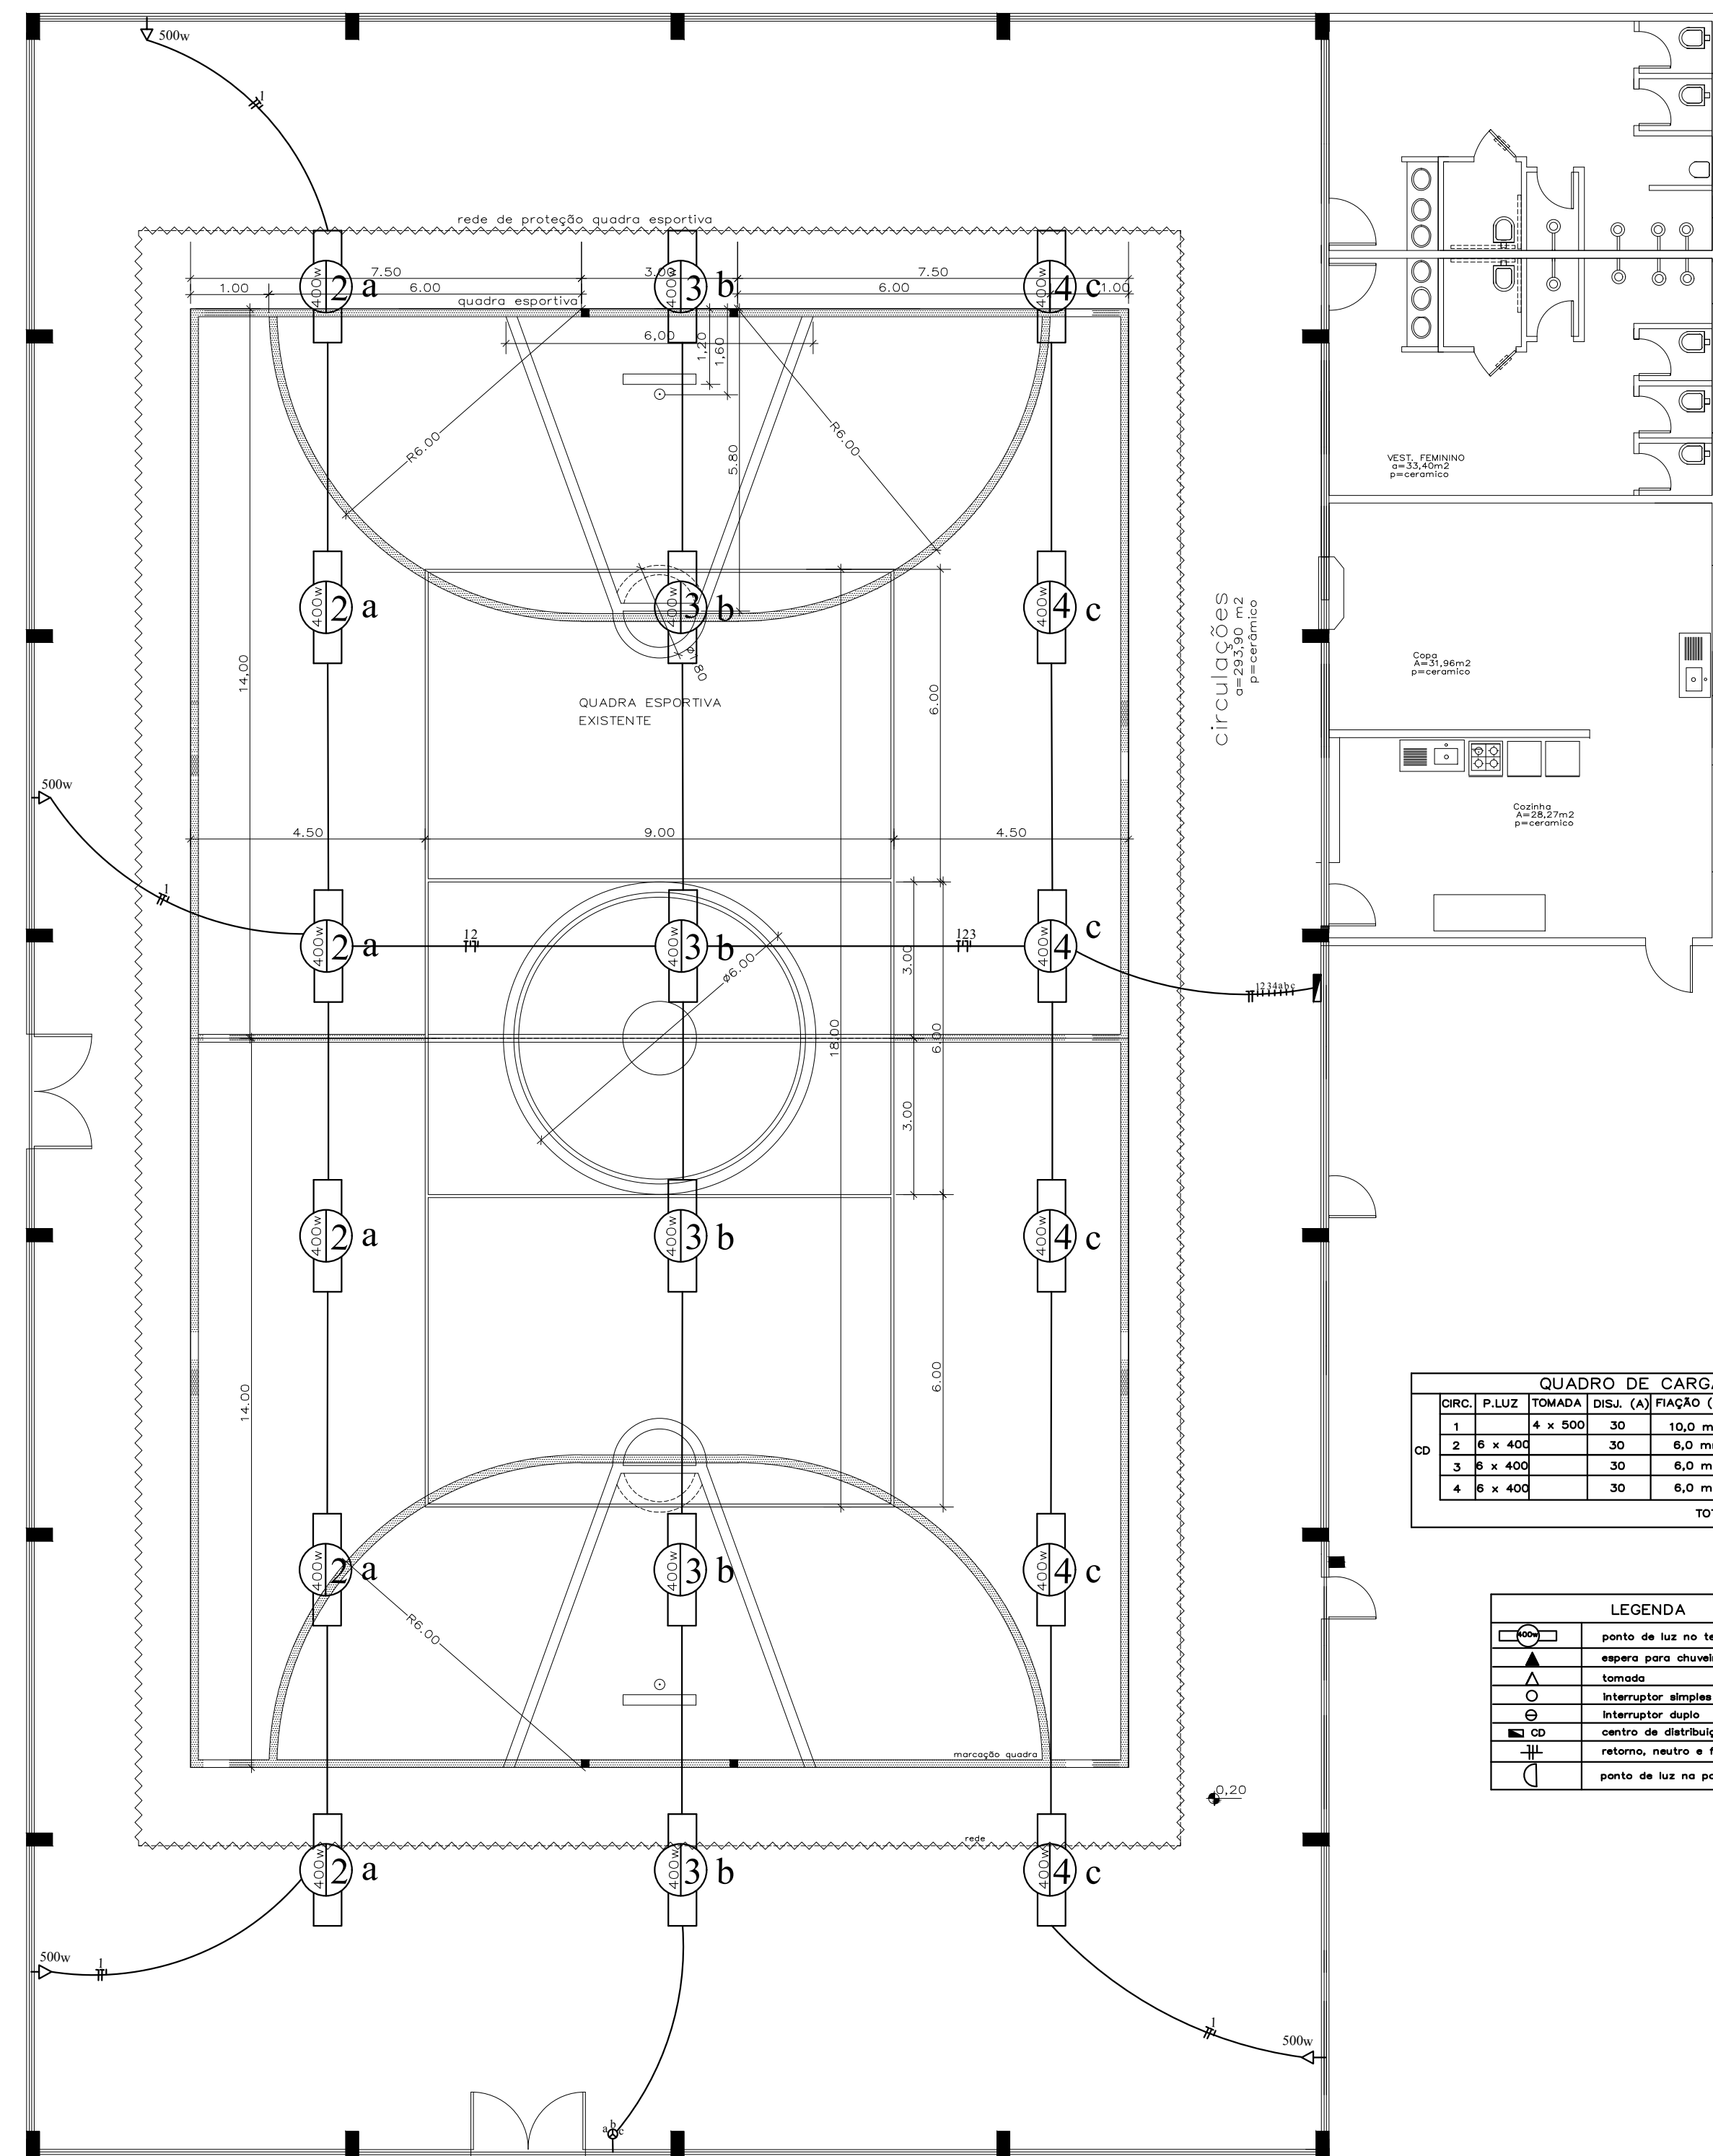

Norte

PLANTA DE SITUAÇÃO E LOCALIZAÇÃO  
 ESCALA 1/500  
 3º distrito de Arroio do Meio  
 distrito de Palmas

Resp.: Arq.e Urb.Pedro Luiz da Silva-celular nº 051-9999.7214

	PREFEITURA MUNICIPAL ARROIO DO MEIO / RS.	
	ADMINISTRAÇÃO : <span style="font-size: 1.2em;">2013 – 2016</span>	
RUA MONSENHOR JACOB SEGER – 186 – FONE 051-716-1166 ARROIO DO MEIO – RS.		
RESP PROJETO : RESP. EXECUÇÃO : PROPRIETÁRIO :	NOME – ENDEREÇO : QUADRA DE ESPORTES Estrada Geral Palmas Palmas_Arroio do Meio	
PRANCHA : <span style="font-size: 1.1em;">PLANTA DE SITUAÇÃO E LOCALIZAÇÃO</span>		
DESENHO : <span style="font-size: 1.1em;">Vanessa</span>	DATA : Ago/2016	ESCALAS : <span style="font-size: 1.1em;">1/500</span>
		ÁREA : <span style="font-size: 1.1em;">1.000,00m2</span>