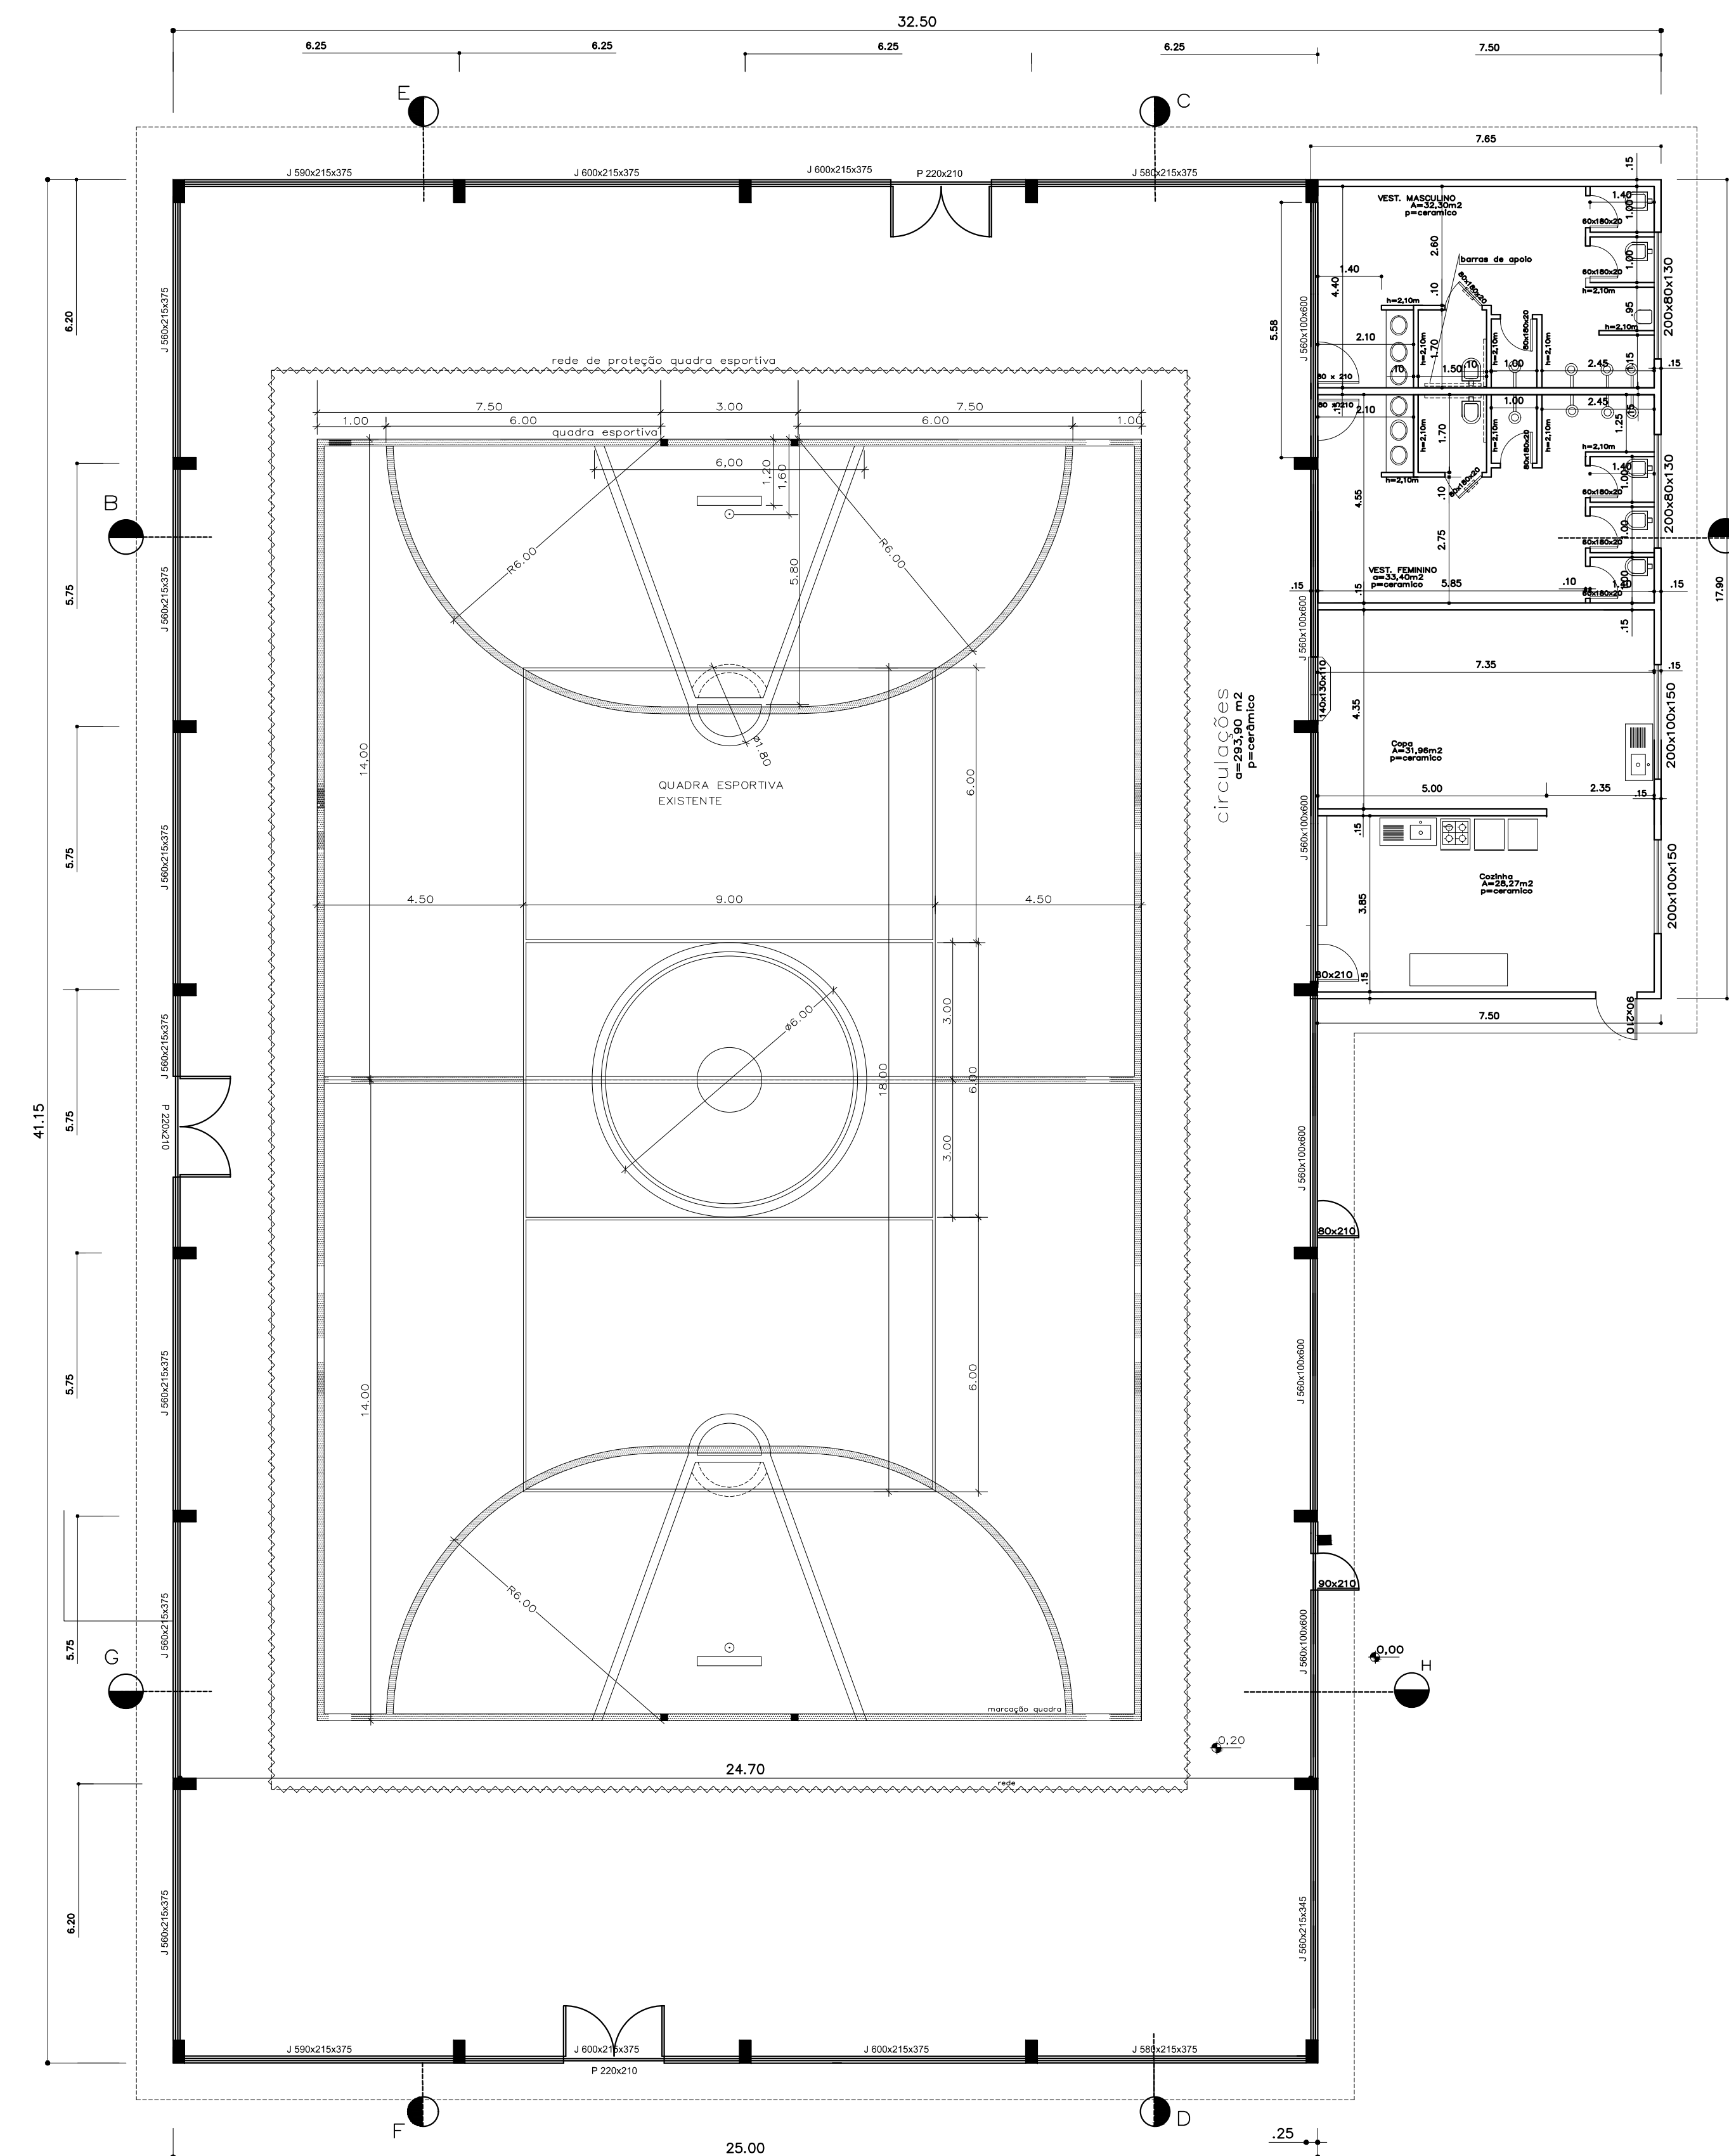

Norte

PLANTA DE SITUAÇÃO E LOCALIZAÇÃO  
 ESCALA 1/500  
 3º distrito de Arroio do Meio  
 distrito de Palmas

Resp.: Arq.e Urb.Pedro Luiz da Silva-celular nº 051-9999.7214

	PREFEITURA MUNICIPAL ARROIO DO MEIO / RS.	
	ADMINISTRAÇÃO : <span style="font-size: 1.2em;">2013 – 2016</span>	
RUA MONSENHOR JACOB SEGER – 186 – FONE 051-716-1166 ARROIO DO MEIO – RS.		
RESP PROJETO : RESP. EXECUÇÃO : PROPRIETÁRIO :	NOME – ENDEREÇO : QUADRA DE ESPORTES Estrada Geral Palmas Palmas_Arroio do Meio	
PRANCHA : <span style="font-size: 1.1em;">PLANTA DE SITUAÇÃO E LOCALIZAÇÃO</span>		
DESENHO : <span style="font-size: 1.1em;">Vanessa</span>	DATA : Ago/2016	ESCALAS : <span style="font-size: 1.1em;">1/500</span>
		ÁREA : <span style="font-size: 1.1em;">1.000,00m2</span>

PLANTA ELÉTRICA  
a=1.162,80 m<sup>2</sup>

PLANTA BAIXA  
a=1.162,80 m<sup>2</sup>

FACHADA

**PREFEITURA MUNICIPAL**  
**ARROIO DO MEIO / RS**  
 ADMINISTRAÇÃO : 2013 - 2016  
 RUA MONSENHOR JACOB SEGER - 186 - FONE 051-3716-1166  
 ARROIO DO MEIO - RS.